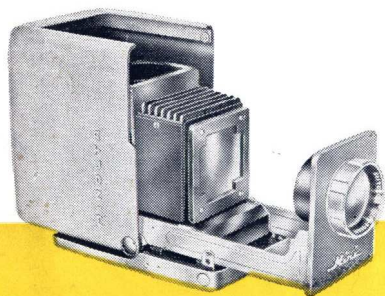

Minolta - 16

Plus petit qu'un paquet de cigarettes !

Frs.b. 1980.—

- Avancement du film et armement de l'obturateur automatique
- Compteur d'images
- Objectif Rokkor F 3.5 25 mm.
- Vitesses : 1/25 ; 1/50 ; 1/200 sec.
- Grandeur de l'image : 10 x 14 mm - 20 images sur 45 cm de film 16 mm.

Minolta Mini

Projecteur 5 x 5

Frs.b. 1.680.—

- Objectif : F 2.5 75 mm
- Trois condensateurs et verre anticalorique
- lampe 100 W
- Très lumineux
- Fourni en étui vinyl
- Accessoires : Chargeur automatique
Passe-film

Minolta

Minolta Autocord

Frs.b. 5.100.—

Gaine Frs.b. 450.—

Appareil Reflex Automatique

- Mise au point rapide de 90 cms à l'infini au moyen d'un levier hélicoïdale très précis.
- Avancement du film et armement de l'obturateur automatique.
- Objectif Rokkor F 3.5 75 mm (4 éléments) bleuté
- Objectif du viseur F 3.2 bleuté
- Obturateur : Seiksha MX B - 1/500 sec.
- Double exposition possible.