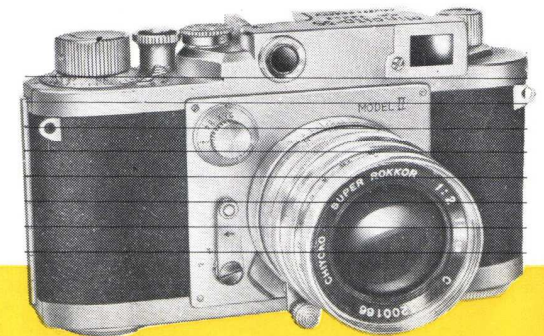

Frs.b. 6.390.—

Gaine Frs.b. 450.—

Minolta « A - 2 »

Frs.b. 3.540.—

Gaine Frs.b. 300.—

- Avancement du film et armement de l'obturateur automatique
- Viseur télémétrique à cadre lumineux
- Objectif Rokkor F 2.8 45 mm (5 éléments) bleuté
- Obturateur : Optiper MX B I - 1/400 sec.
- Déclencheur automatique.